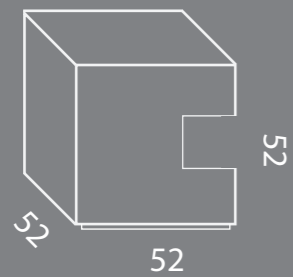

Inox

Designer

Francesco Di Martino

Descrizione tecnica

Struttura

vaso realizzato in acciaio
inox verniciato a polvere.

Ambiente

interno \ esterno

Possibilità di personalizzazione delle dimensioni e colori

Dimensioni standard

Colori

Bianco

Tortora

Antracite

Corten

Inox