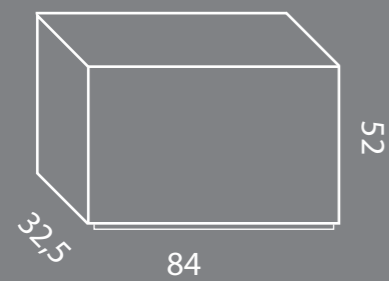

□ Pergovaso

Dimensioni standard

Colori

Bianco

Tortora

Antracite

Corten

Inox

Designer

Francesco Di Martino

Descrizione tecnica

Struttura

vaso realizzato in acciaio
inox verniciato a polvere.