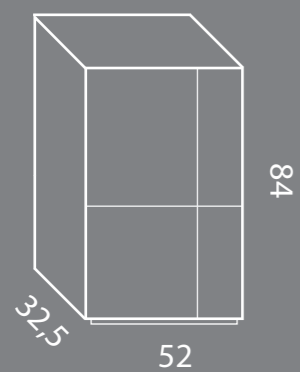

Ambiente
interno\esterno

Illuminazione
led

Linee di luce

Pergovaso

Dimensioni standard

Colori

Bianco

Tortora