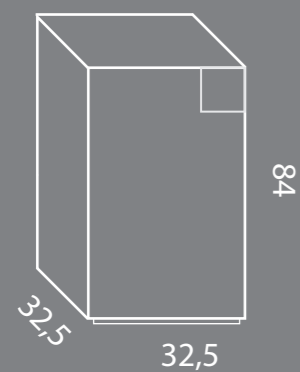

Dimensioni standard

Colori

Possibilità di personalizzazione dei colori

Frammento
Pergovaso

Designer
Francesco Di Martino

Descrizione tecnica

Struttura
*vaso realizzato in acciaio
inox verniciato a polvere.*

Ambiente
interno\esterno

Illuminazione
led

Linee di luce

Pergovaso

Dimensioni standard

Colori

Bianco

Tortora