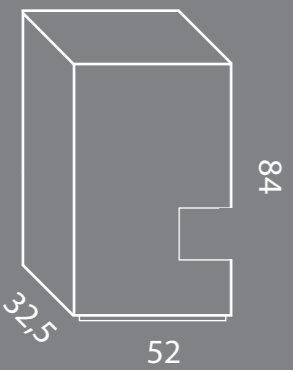

Inox

Designer

Francesco Di Martino

Descrizione tecnica

Struttura

vaso realizzato in acciaio
inox verniciato a polvere.

Ambiente

interno \ esterno

Possibilità di personalizzazione delle dimensioni e colori

Dimensioni standard

Colori

Bianco

Tortora

Antracite

Corten

Inox