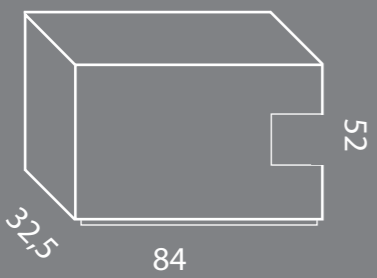

Inox

Designer

Francesco Di Martino

Descrizione tecnica

Struttura

vaso realizzato in acciaio
inox verniciato a polvere.

Ambiente

interno \ esterno

Possibilità di personalizzazione delle dimensioni e colori

Dimensioni standard

Colori

Bianco

Tortora

Antracite

Corten

Inox