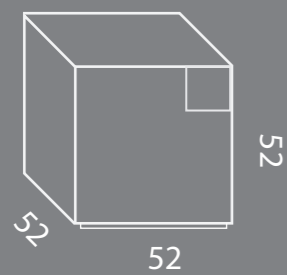

Dimensioni standard

Colori

Possibilità di personalizzazione dei colori

Frammento
Pergovaso

Designer
Francesco Di Martino

Descrizione tecnica

Struttura
*vaso realizzato in acciaio
inox verniciato a polvere.*