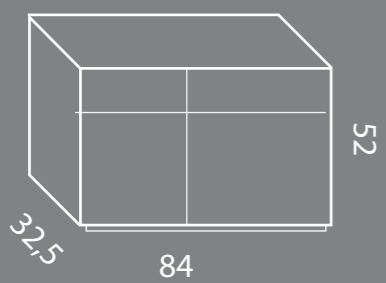

Ambiente
interno\esterno

Illuminazione
led

Linee di luce

Pergovaso

Dimensioni standard

Colori

Bianco

Tortora