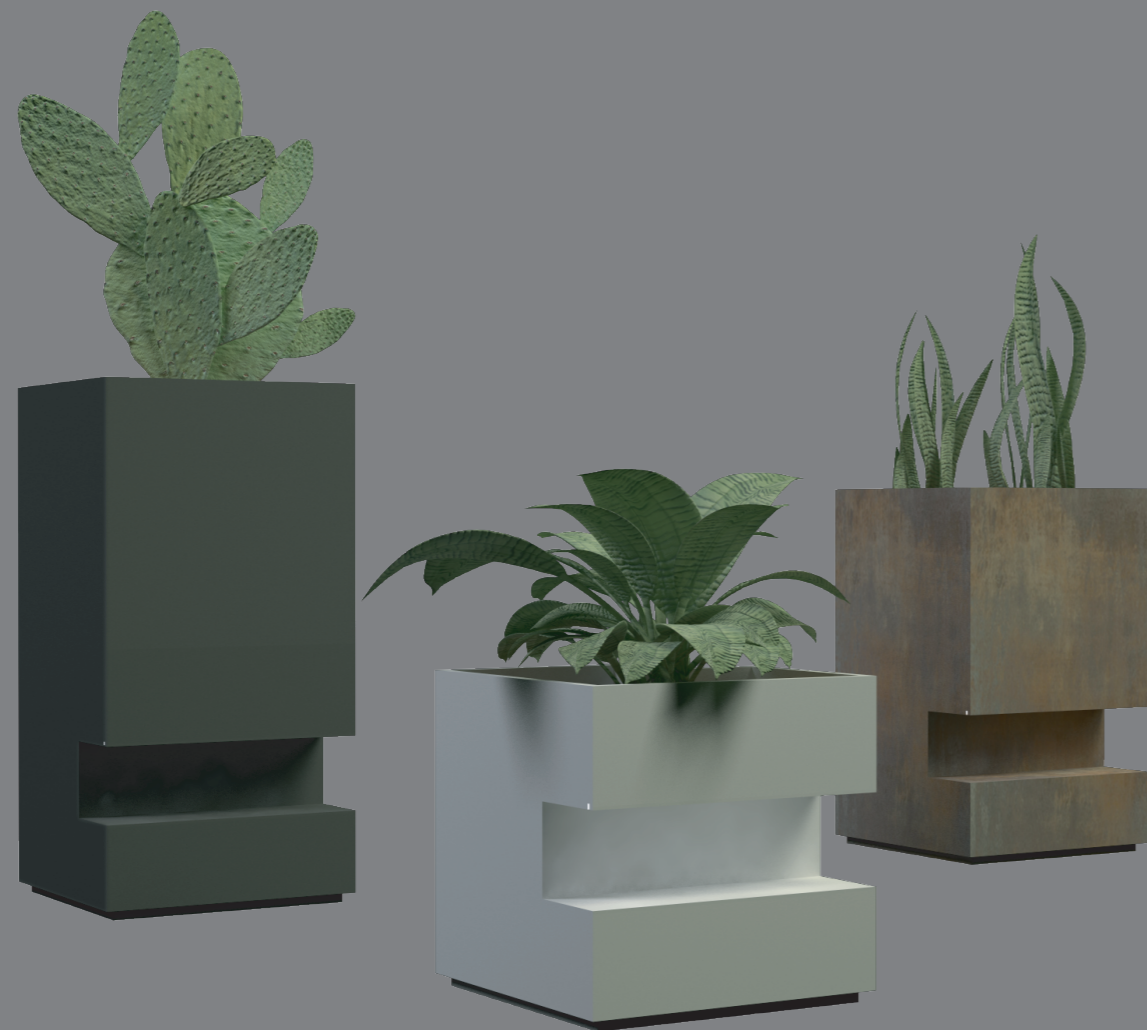

Inox

Designer

Francesco Di Martino

Descrizione tecnica

Struttura

vaso realizzato in acciaio
inox verniciato a polvere.

Ambiente

interno \ esterno

Possibilità di personalizzazione dei colori

Concavo

Pergovaso

Designer
Francesco Di Martino

Descrizione tecnica

Struttura
*vaso realizzato in acciaio
inox verniciato a polvere.*

Ambiente
interno\esterno

Illuminazione
led

Dimensioni standard

Colori

Possibilità di personalizzazione dei colori

Frammento
Pergovaso

Designer
Francesco Di Martino

Descrizione tecnica

Struttura
*vaso realizzato in acciaio
inox verniciato a polvere.*

Ambiente
interno\esterno

Illuminazione
led

Linee di luce

Pergovaso

Dimensioni standard

Colori

Bianco

Tortora