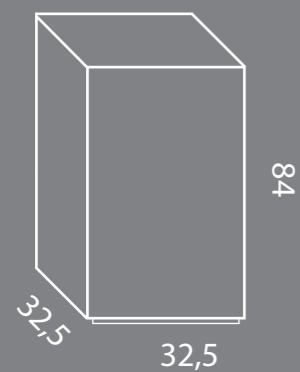

□ Pergovaso

Dimensioni standard

Colori

Bianco

Tortora

Antracite

Corten

Inox

Designer

Francesco Di Martino

Descrizione tecnica

Struttura

vaso realizzato in acciaio
inox verniciato a polvere.