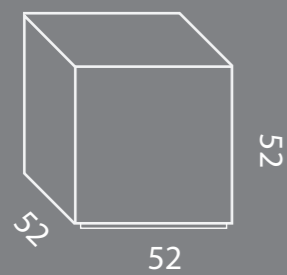

□ Pergovaso

Dimensioni standard

Colori

Bianco

Tortora

Antracite

Corten

Inox

Designer

Francesco Di Martino

Descrizione tecnica

Struttura

vaso realizzato in acciaio
inox verniciato a polvere.