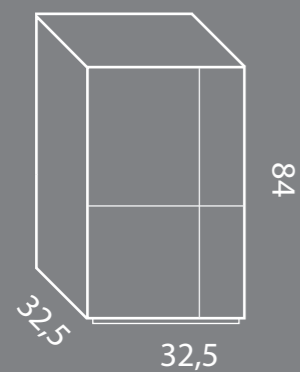

Ambiente
interno\esterno

Illuminazione
led

Linee di luce

Pergovaso

Dimensioni standard

Colori

Bianco

Tortora