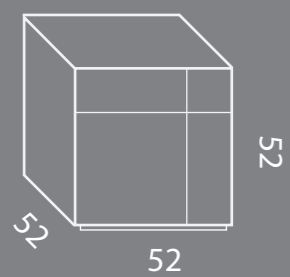

Ambiente
interno\esterno

Illuminazione
led

Linee di luce

Pergovaso

Dimensioni standard

Colori

Bianco

Tortora