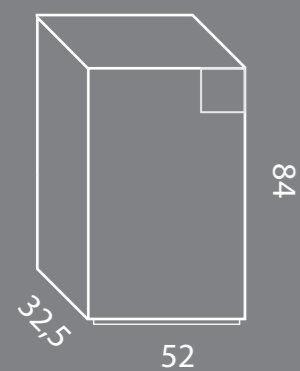

Dimensioni standard

Colori

Possibilità di personalizzazione dei colori

Frammento
Pergovaso

Designer
Francesco Di Martino

Descrizione tecnica

Struttura
*vaso realizzato in acciaio
inox verniciato a polvere.*

Ambiente
interno\esterno

Illuminazione
led

Linee di luce

Pergovaso

Dimensioni standard

Colori

Bianco

Tortora