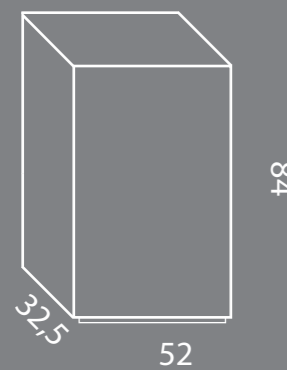

 Pergovaso
COMING SOON

□ Pergovaso

Dimensioni standard

Colori

Bianco

Tortora

Antracite

Corten

Inox

Designer

Francesco Di Martino

Descrizione tecnica

Struttura

vaso realizzato in acciaio
inox verniciato a polvere.

Ambiente

interno \ esterno