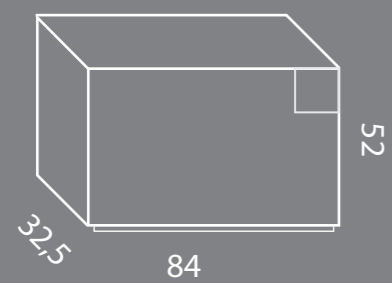

Dimensioni standard

Colori

Possibilità di personalizzazione dei colori