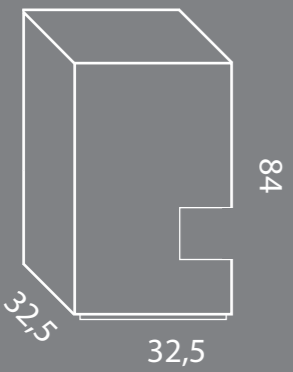

Inox

Designer

Francesco Di Martino

Descrizione tecnica

Struttura

vaso realizzato in acciaio
inox verniciato a polvere.

Ambiente

interno \ esterno

Possibilità di personalizzazione delle dimensioni e colori

Dimensioni standard

Colori

Bianco

Tortora

Antracite

Corten

Inox